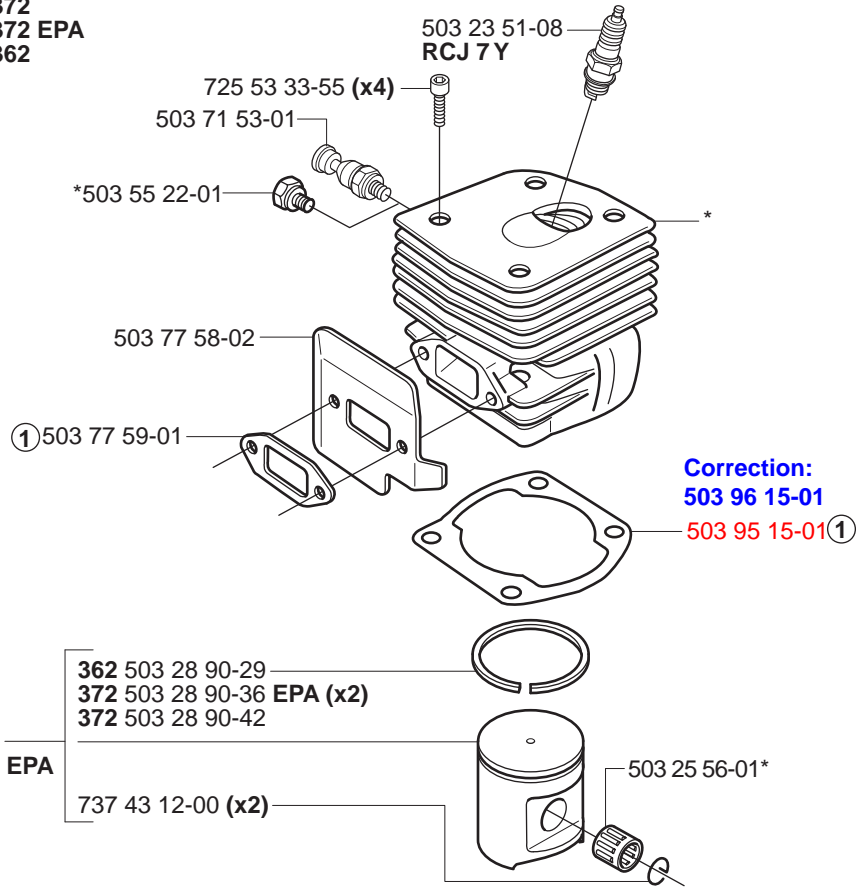

Vervangt

**Repuestos**

Reemplaza

**Reservdelar**

Ersätter

106 26 04-62

**C** \*compl 503 52 13-01

**D** \*compl 503 62 78-07 Std  
\*\*compl 503 62 78-08 Hd

# E

\*compl 503 62 64-73 372  
 \*compl 503 93 93-72 372 EPA  
 \*compl 503 96 52-71 362