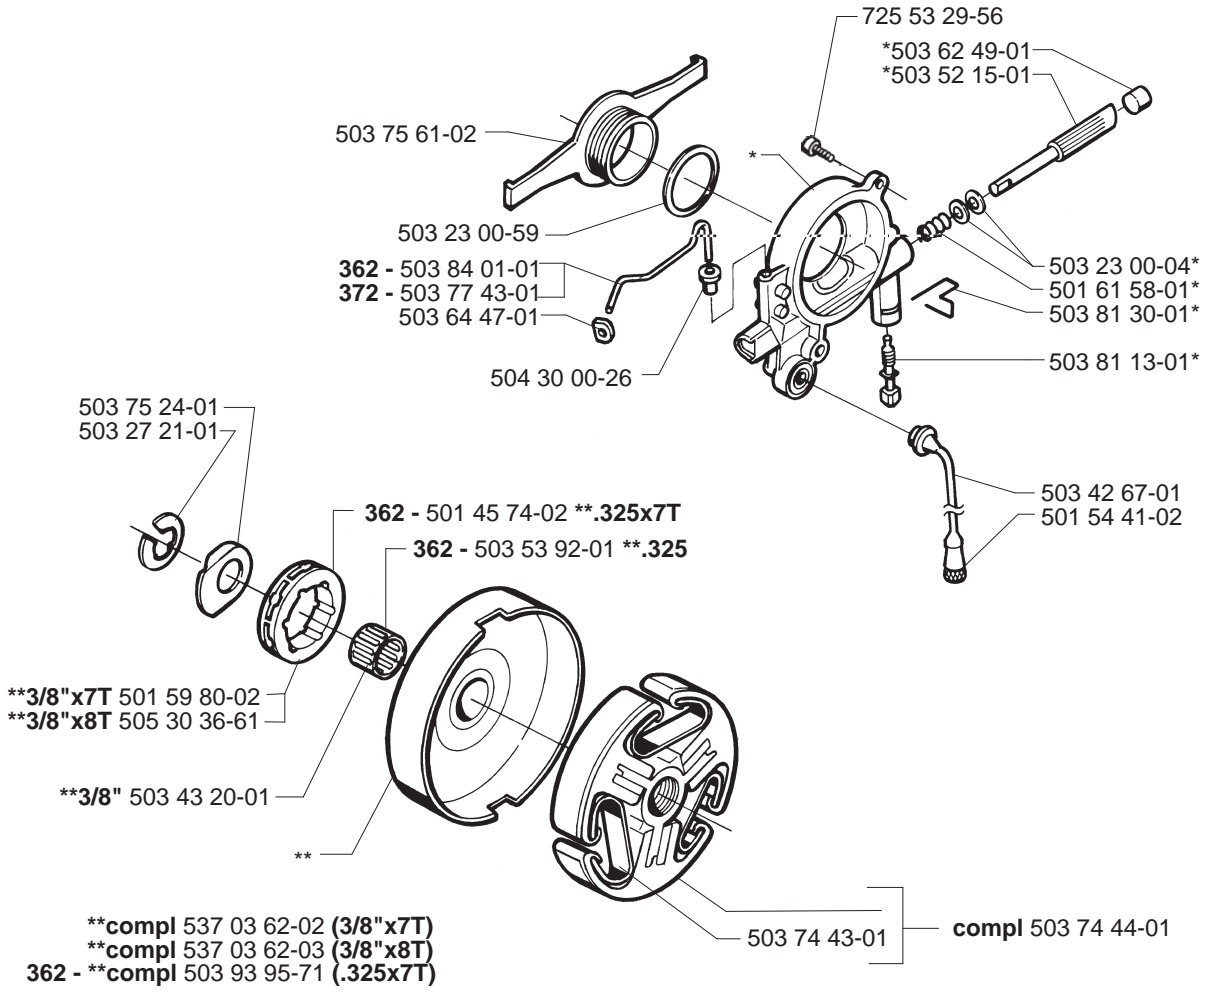

Vervangt

**Repuestos**

Reemplaza

**Reservdelar**

Ersätter

106 26 04-62

**C** \*compl 503 52 13-01

**D** \*compl 503 62 78-07 Std  
\*\*compl 503 62 78-08 Hd